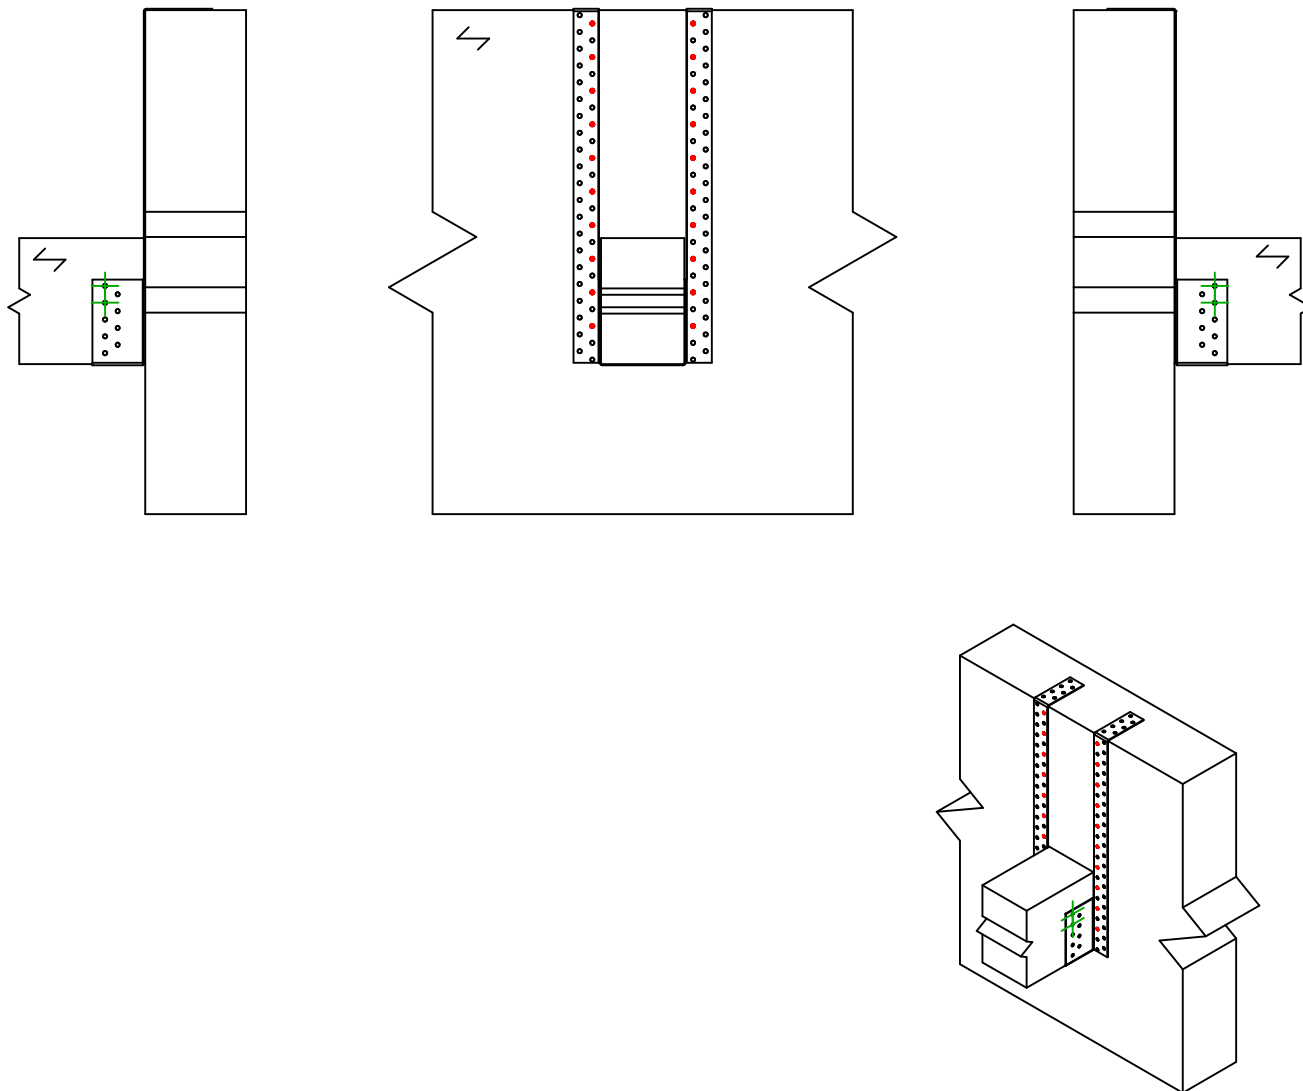

Označení výrobku =	AG713		
Spojovací prostředky =	Dřevo na dřevo	Vedlejší nosník na hlavním nosníku	
Typ svorníku =	Plné hřebování		

Spojovací prostředky na hlavním nosníku	Symbol	Spojovací prostředky	Spojovací prostředky		Počet	
	●		CNA  	CNA4.0X35 / CNA4.0X50		24
		CSA  	CSA5.0X35 / CSA5.0X40			
-		-	-			
Spojovací prostředky na vedlejším nosníku	Symbol	Spojovací prostředky	L < 64mm	L > 64mm	Počet	
	⊕		CNA  	CNA4.0X35	CNA4.0X50	4
			CSA  	CSA5.0X35	CSA5.0X40	