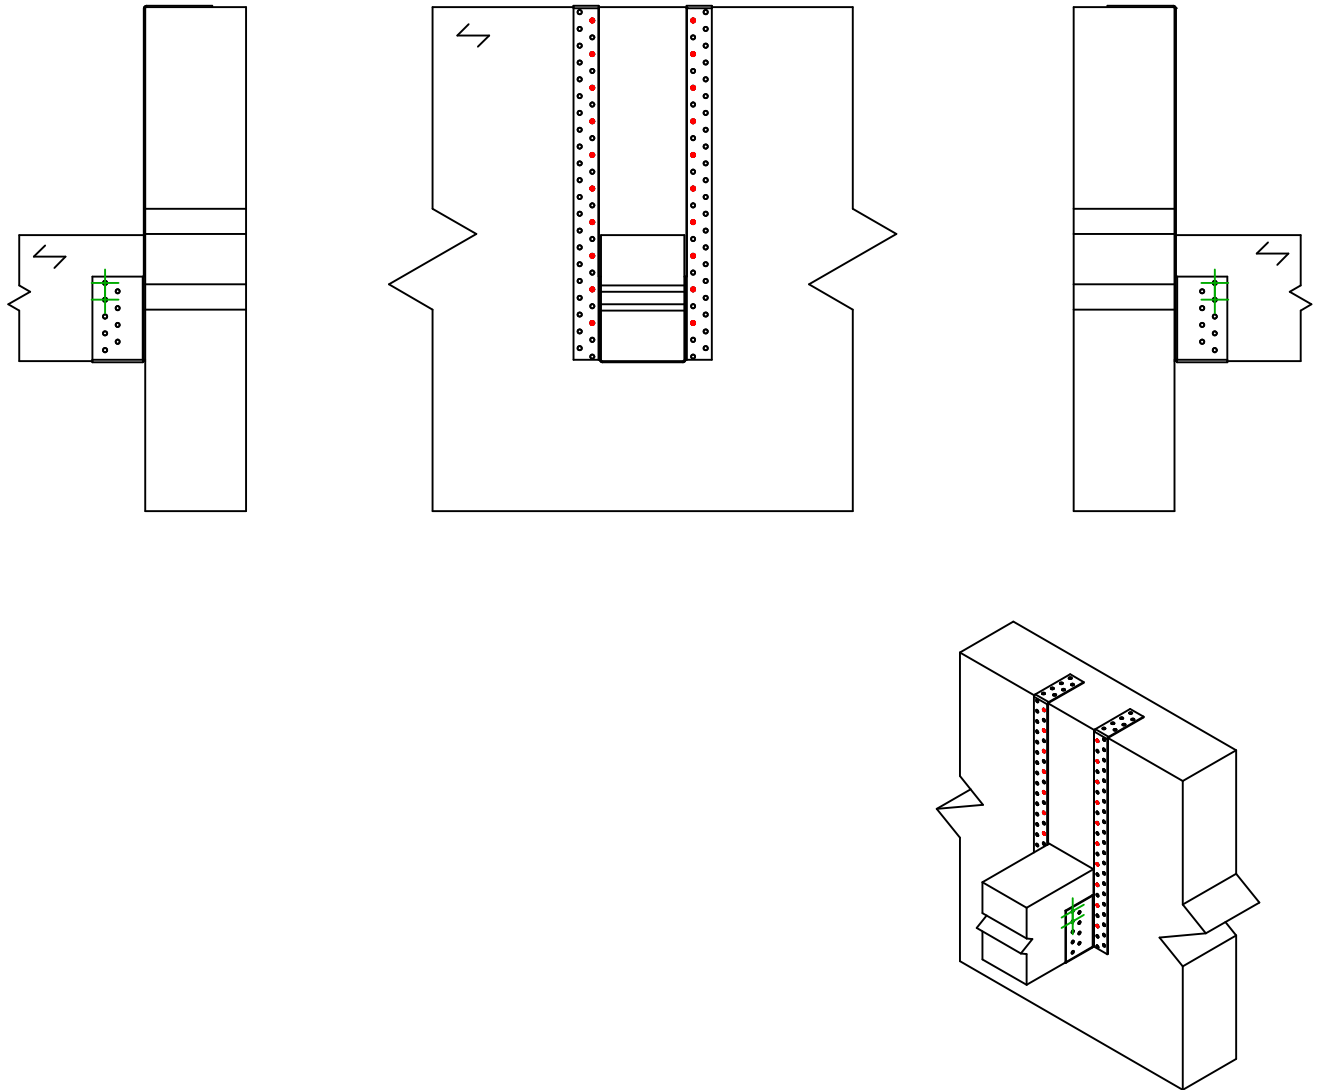

Artikelbezeichnung =	AG713		
Verbindungsmittel =	Holz an Holz	Nebenträger an Hauptträger	
Verbindertyp =	Vollausnagelung		

Verbindungsmittel am Hauptträger	Symbol	Verbindungsmittel	Verbindungsmittel		Anz.	
		CNA		CNA4.0X35 / CNA4.0X50		24
		CSA		CSA5.0X35 / CSA5.0X40		
-		-	-			
Verbindungsmittel am Nebenträger	Symbol	Verbindungsmittel	L < 64mm	L > 64mm	Anz.	
		CNA		CNA4.0X35	CNA4.0X50	4
		CSA		CSA5.0X35	CSA5.0X40	