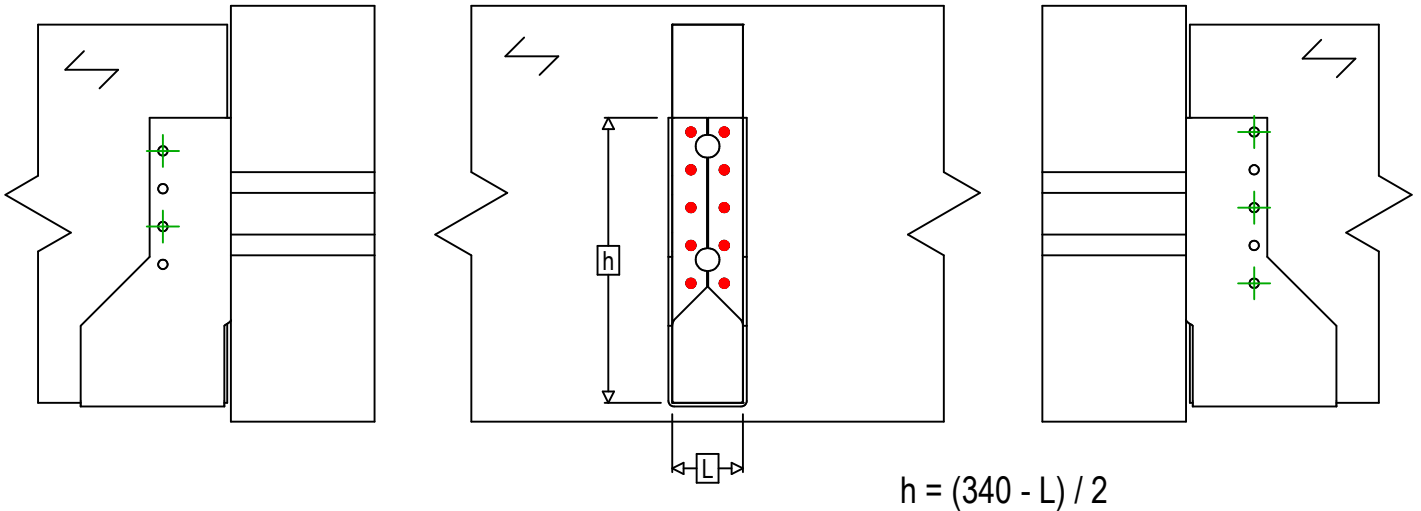

<b>Referencia</b> =	SAIL340CF	
<b>Fijaciones</b> =	Madera sobre madera	Viga sobre viga
<b>Sistema de fijación</b> =	Clavado parcial	

	Símbolo	Fijaciones	Fijaciones		Ctd	
	Fijaciones Soporte		CNA	CNA4.0X35 / CNA4.0X50		10
CSA			CSA5.0X35 / CSA5.0X40			
-			-			
Fijaciones Viga Secundaria	Símbolo	Fijaciones	L < 64mm	L > 64mm	Ctd	
		CNA	CNA4.0X35	CNA4.0X50		5
		CSA	CSA5.0X35	CSA5.0X40		