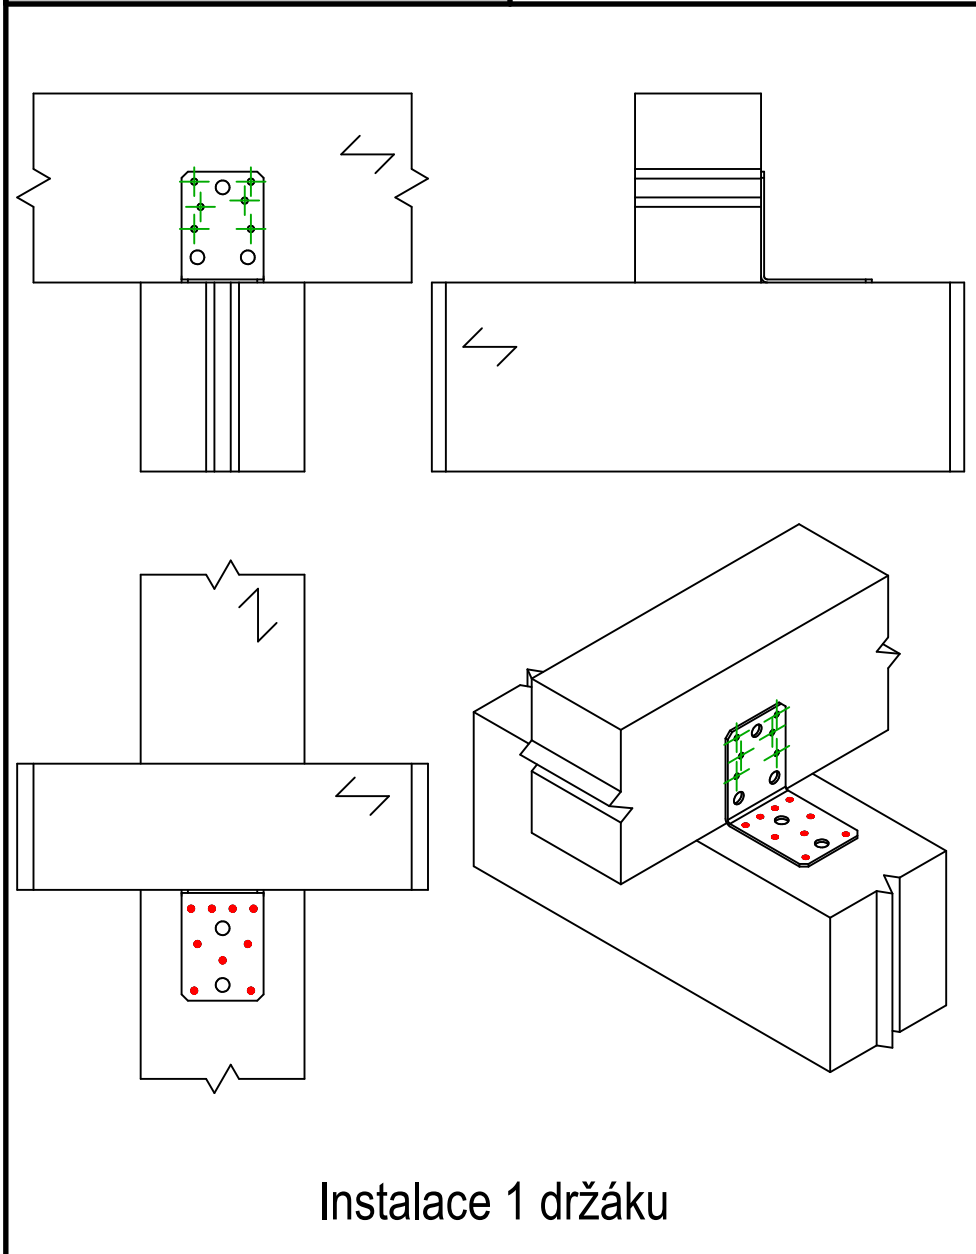

Označení výrobku =	AB90		
Spojovací prostředky =	Dřevo na dřevo	Vedlejší nosník na hlavním nosníku	
Typ svorníku =	Plné hřebování	Upevňovací plán č.	1

Instalace 1 držáku

Instalace 2 držáku

	Symbol	Spojovací prostředky	Označení výrobku	Počet
Spojovací prostředky na hlavním nosníku		CNA	CNA4.0X35/40/50/60	9
		CSA	CSA5.0X35/40/50	
		-	-	
Spojovací prostředky na vedlejším nosníku		CNA	CNA4.0X35/40/50/60	6
		CSA	CSA5.0X35/40/50	
		-	-	