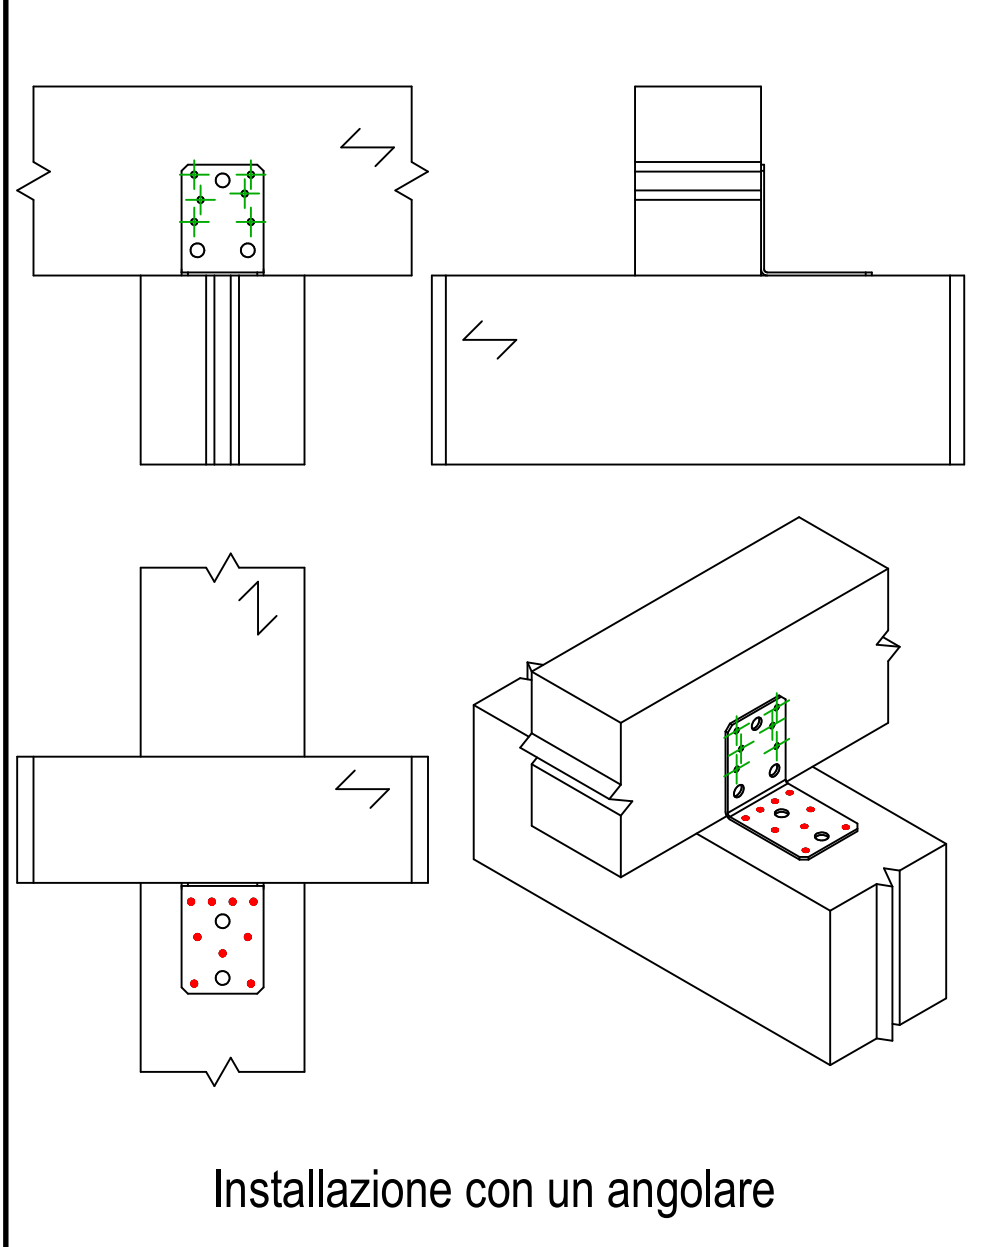

Codici =	AB90	
Mezzo di giunzione =	Legno a legno	Travetto a trave
Tipo di fissaggio =	Chiodatura completa	Schema chiodatura n. 1

	Simbolo	Mezzo di giunzione	Codici	Q.tà
Fissaggio supporto		CNA	CNA4.0X35/40/50/60	9
		CSA	CSA5.0X35/40/50	
		-	-	
Fissaggio travetto		CNA	CNA4.0X35/40/50/60	6
		CSA	CSA5.0X35/40/50	
		-	-	